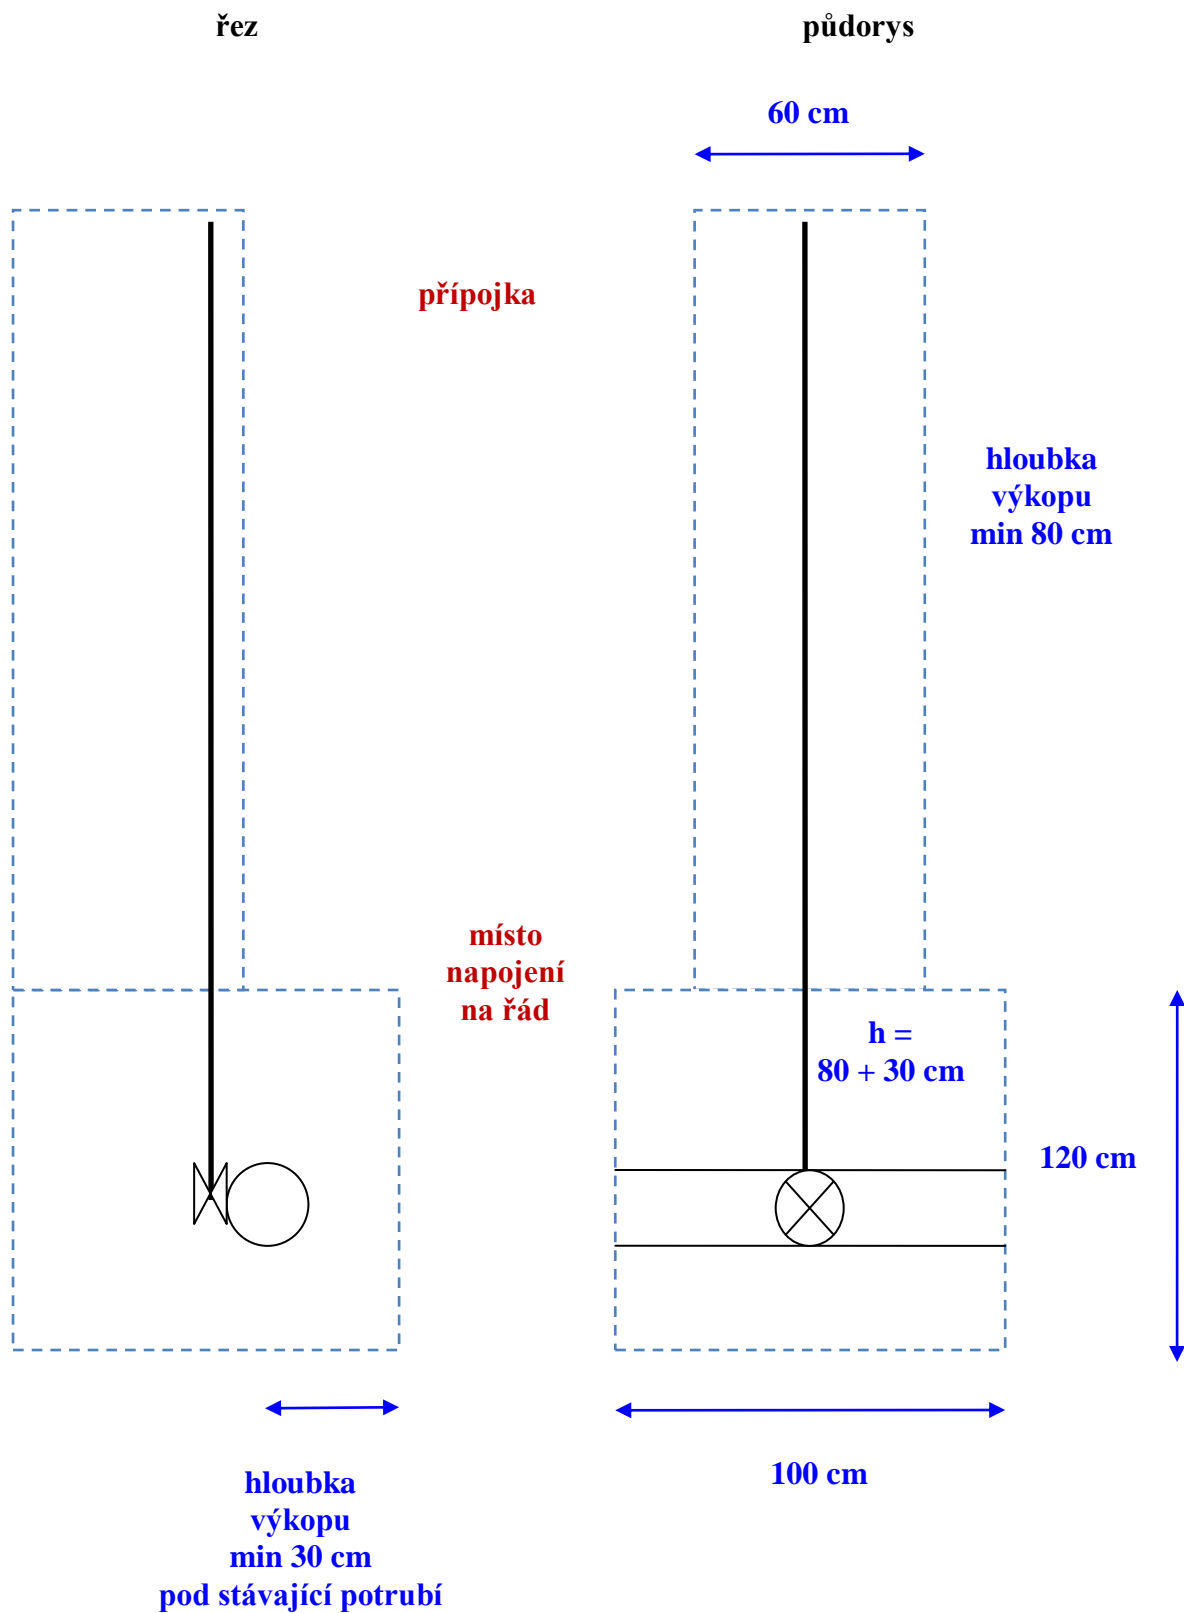

schéma výkopů pro plynovodní přípojku

umístění HUP - nika ve zdi

typizovaný HUP vč. soklu

hutirashop.sk