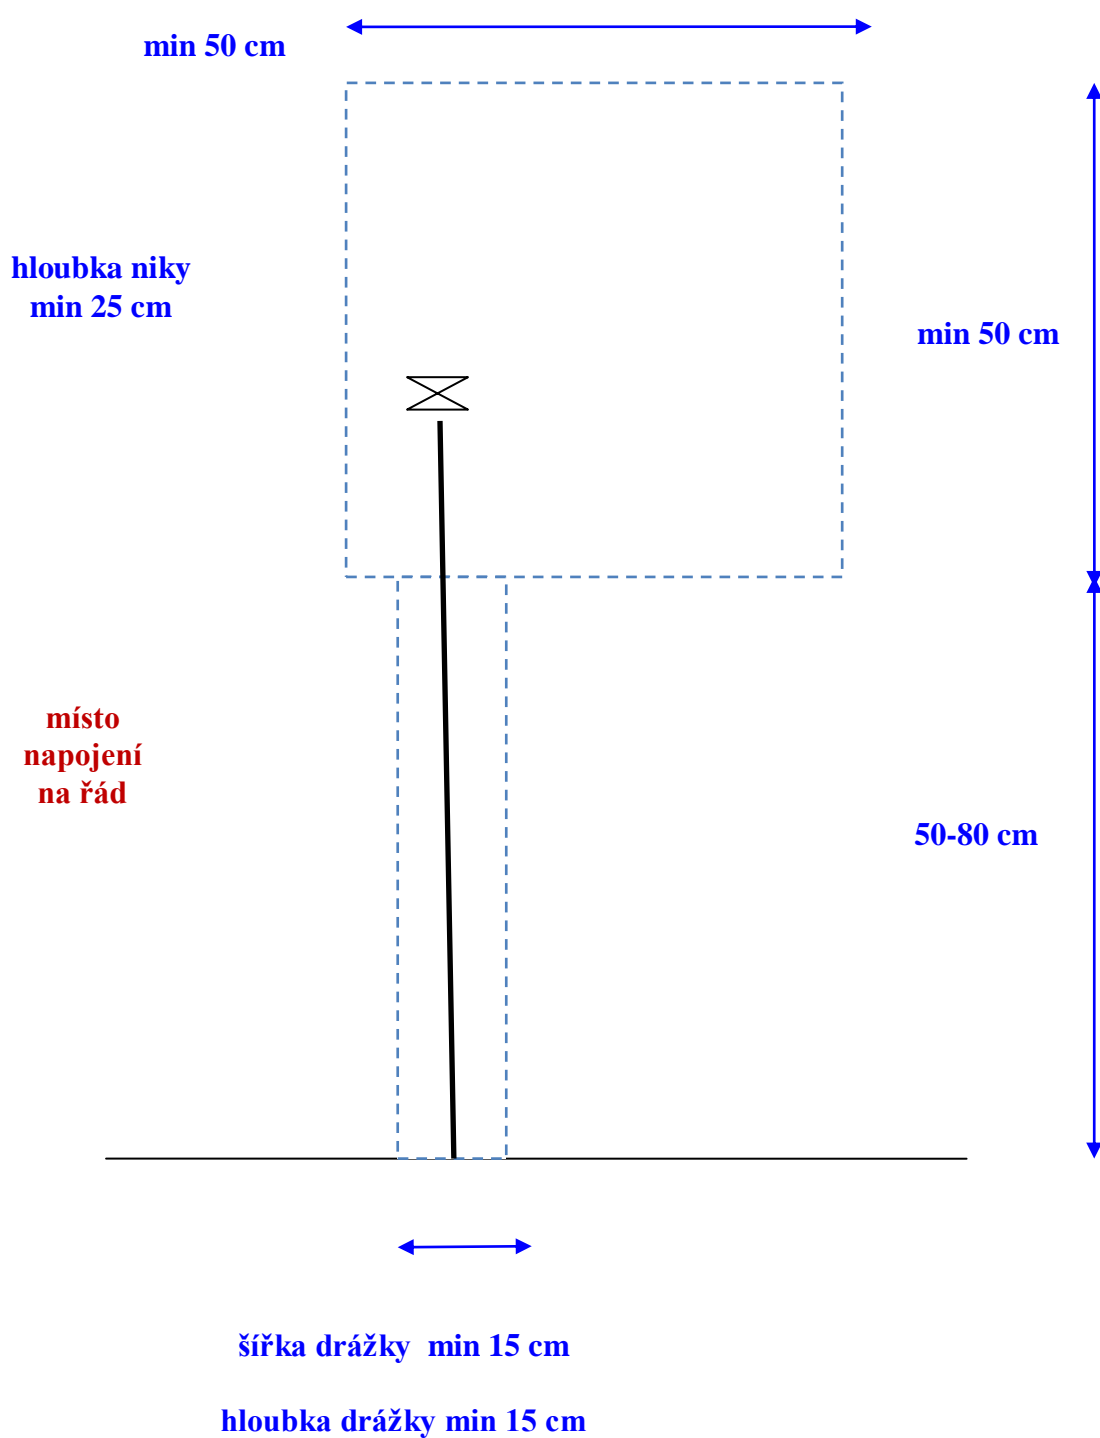

schéma výkopů pro plynovodní přípojku

umístění HUP - nika ve zdi

typizovaný HUP vč. soklu

hutirashop.sk